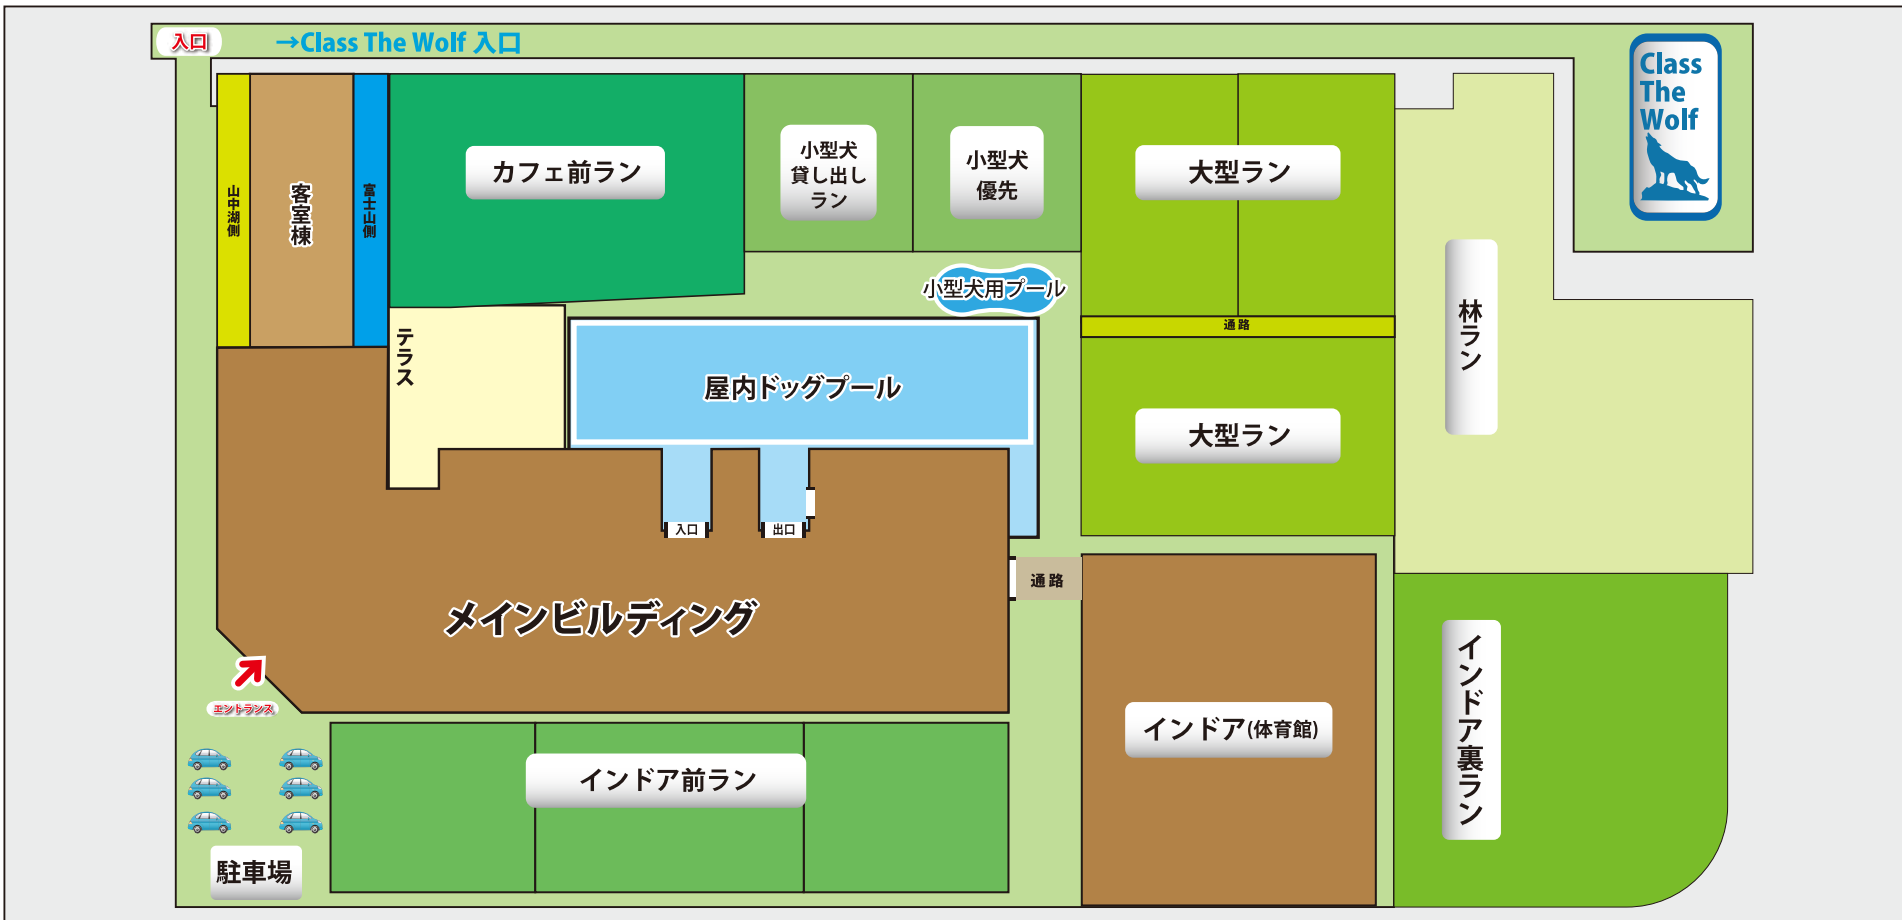

ドッグリゾート Woof® フロアマップ

館内 MAP